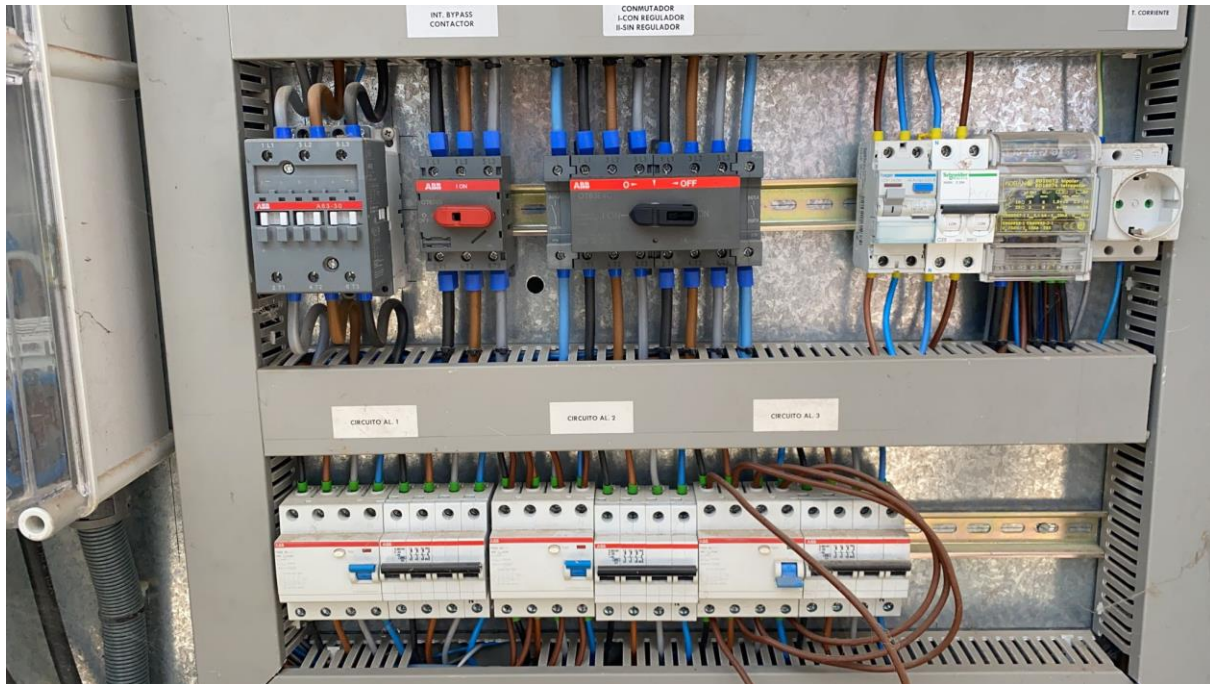

ANEXO 2 – FOTOGRAFÍAS DE LA INSTALACIÓN

LUMINARIAS EXISTENTES

Luminarias Vial VSAP 250W

Luminarias Vial Mercurio 125W

Luminarias Farol VSAP 150W

Luminarias Vial VSAP 150W

Luminarias Decorativa VSAP 100W

Luminarias Decorativa VSAP 150W

Luminarias Vial VSAP 250W

CENTROS DE MANDO

CM03

CM04

CM06

CM07